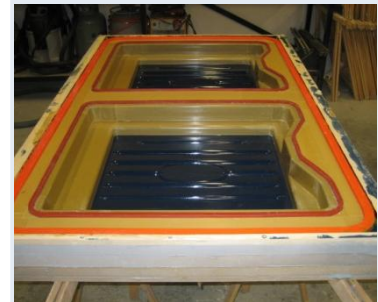

Brancarry

Opdracht:

Het bouwen van de mallen en het produceren van de producten.

Voor de productie is er een RTM-mal gebouwd, dit is een gesloten mallen systeem waarbij het product aan beide zijden glad is afgewerkt, gewicht en dikte constant zijn.

Het product is een brancard voor hulpdiensten die we in twee kleuren leveren oranje en groen.

Opdrachtgever:

Rescue 3000
www.rescue3000.nl